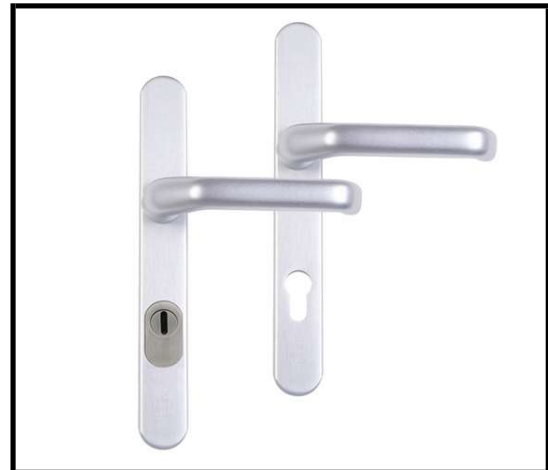

Voordeurbeslag Standaard
Duwer 740 SKG* + Kruk 2018**
Aluminium

Verkrijgbaar in:
Aluminium / RVS / Zwart

Achterdeurbeslag Standaard
Kruk 2018 SKG* + Kruk 2018**
Aluminium

Verkrijgbaar in:
Aluminium / RVS / Zwart
Grafiet / Messing / Brons

Alternatieve Grepen SKG***

Duwer 8018 SKG* + Kruk 2018**
Messing

Verkrijgbaar in:
RVS / Grafiet / Messing / Brons

Duwer 8020 SKG* + Kruk 2018**
RVS

Verkrijgbaar in:
RVS / Grafiet / Messing / Brons

Alternatieve Grepen SKG***