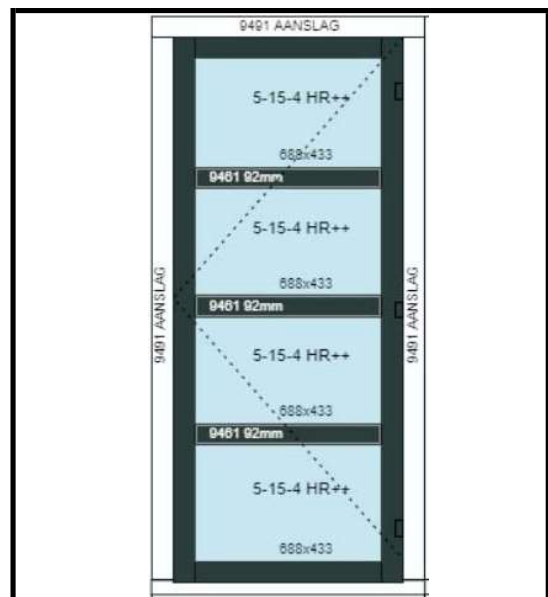

Samengestelde Voordeuren

Het voordeel van samengestelde voordeuren is dat alle profielen worden voorzien van een stalen kern. Dit verhoogt de stabiliteit en inbraakwerendheid.

Model Amsterdam

Model Rotterdam

Samengestelde Voordeuren

Model Utrecht

Model Eindhoven

Samengestelde Voordeuren

Model Groningen

Model Leeuwarden

Samengestelde Voordeuren

Model Maastricht